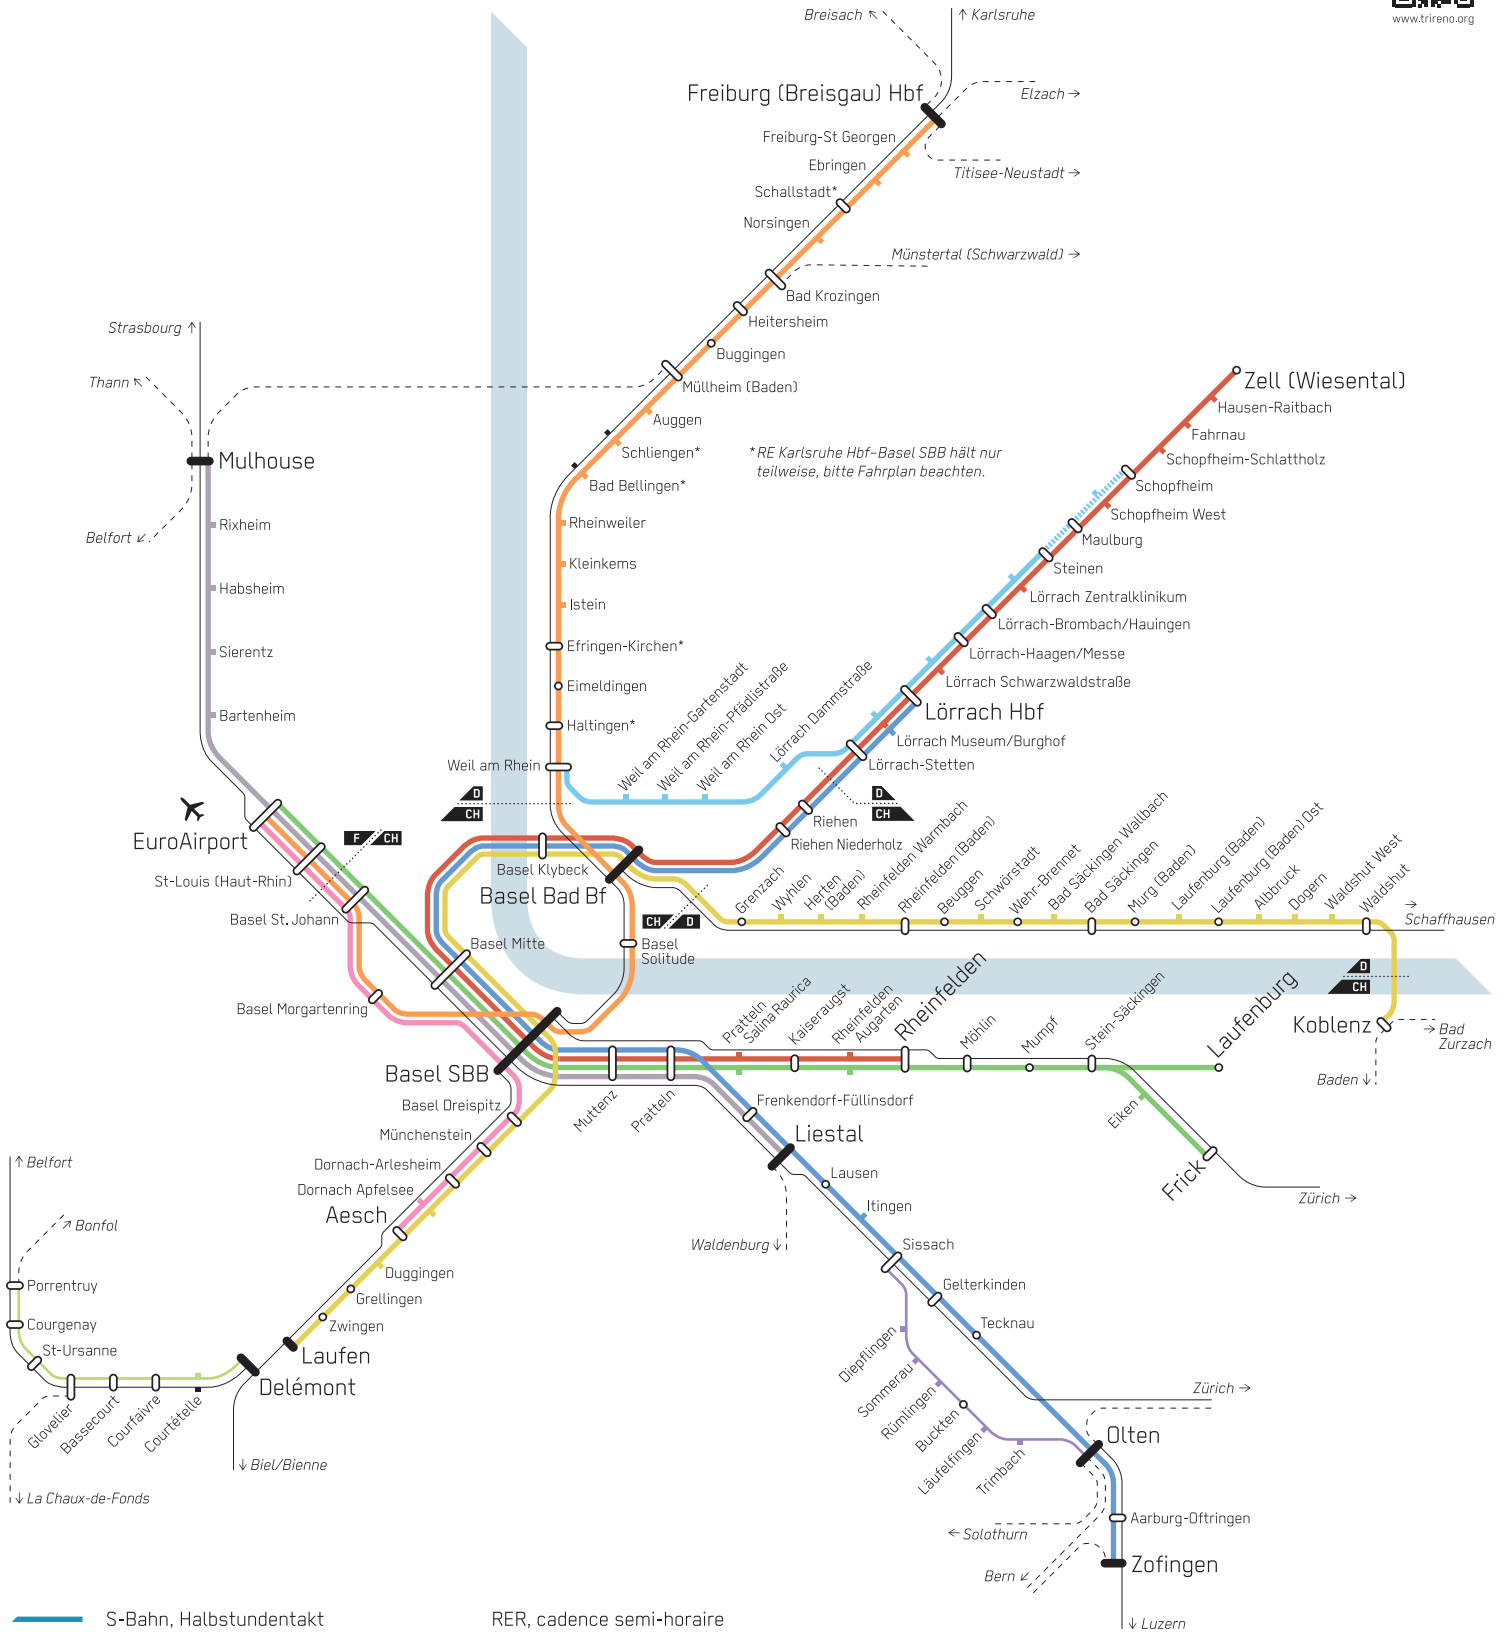

Trinationale S-Bahn Basel

RER trinational de Bâle

@ trireno v.3.0 - 17. Januar 2020

Zielzustand im Horizont mit Herzstück
État-cible à l'horizon avec Herzstück

www.trireno.org

- S-Bahn, Halbstundentakt
- S-Bahn, Stundentakt
- S-Bahn, verkehrt nur zeitweise
- Halt mit Anschluss an Tram/Bus sowie Intercity-/Hochgeschwindigkeitszüge
- Halt mit Anschluss an Tram/Bus
- Halt
- Regional- und Interregiozüge/-expresse
- Anschlüsse Bahn

- RER, cadence semi-horaire
- RER, cadence horaire
- RER, circule temporairement
- Arrêt avec correspondances tram/bus et trains intercity/à grande vitesse
- Arrêt avec correspondances tram/bus
- Arrêt
- Trains/express régionaux et interrégionaux
- Correspondances ferroviaires