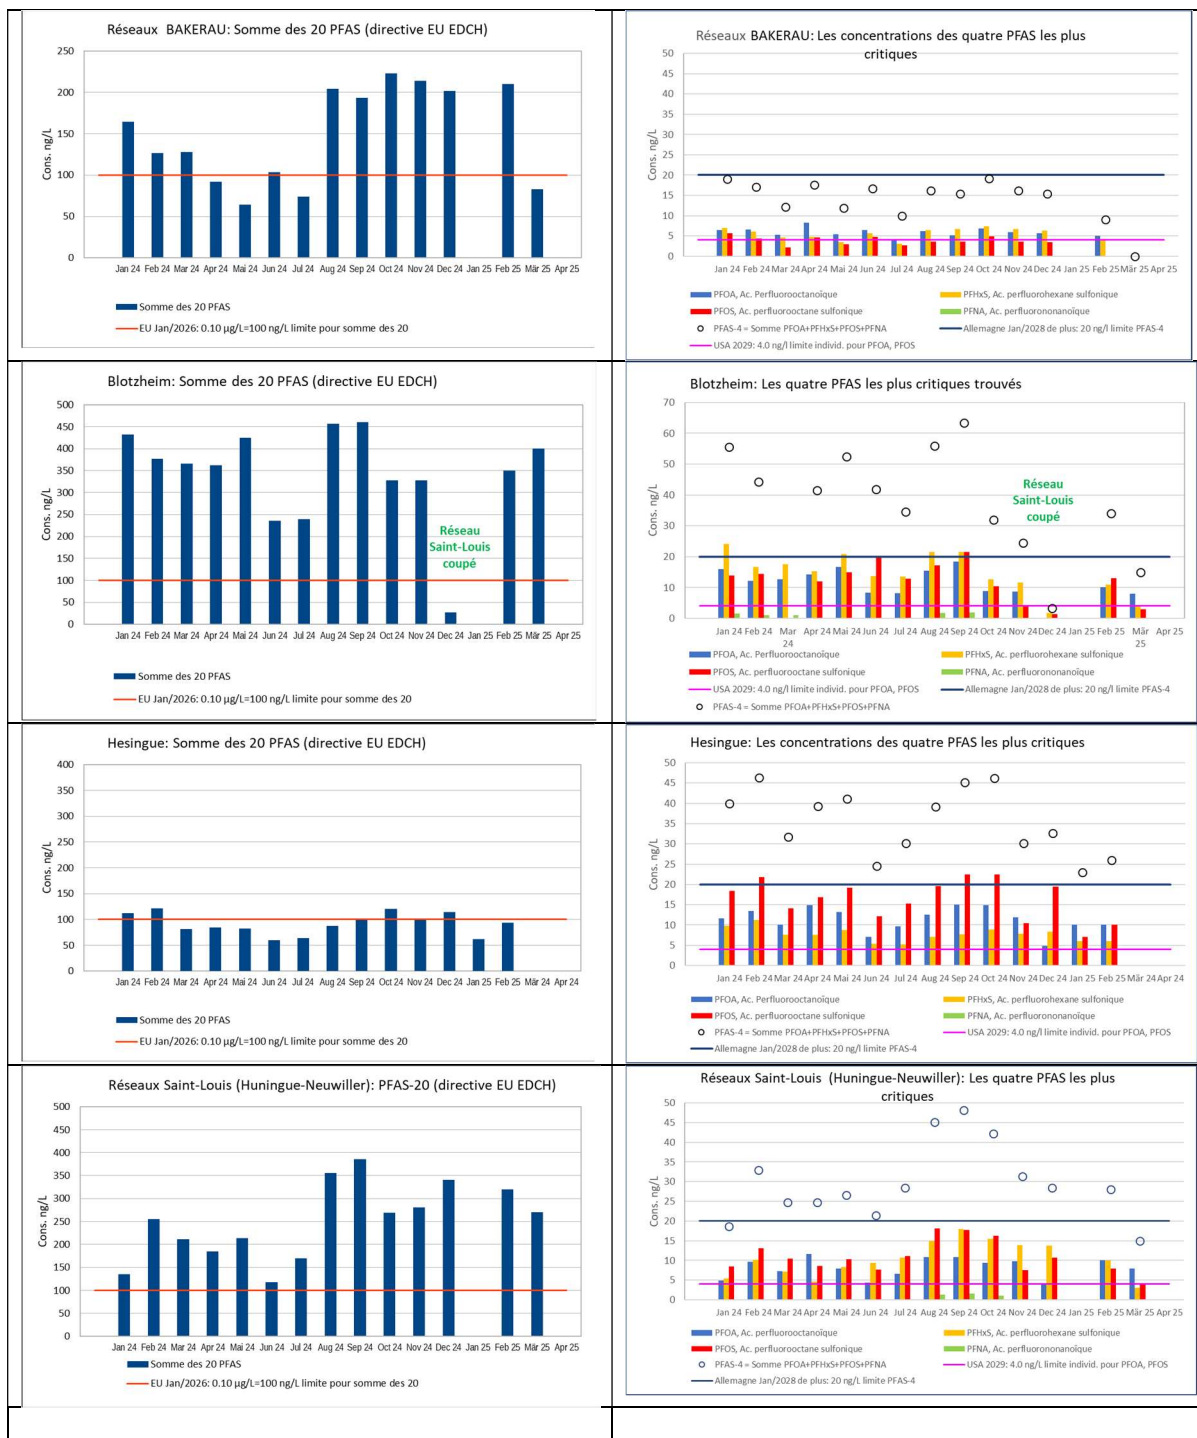

EDCH région Saint-Louis, janvier 2024 - Avril 2025

Source ARS

ADRA, Avril 2025